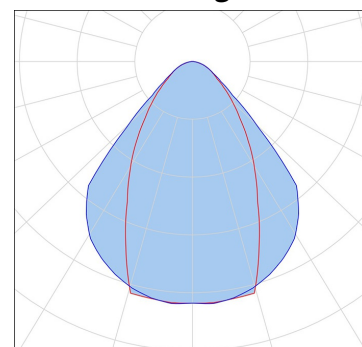

Lichtverteilung

Elektronische Ausführung

Betriebsgerät:	LED-Konverter, schaltbar
Spannung in Volt:	230
Frequenz in Hz:	50
Energieeffizienzklasse:	A++
Notlicht:	DC-tauglich

Bemerkungen

Dimmbar: auf Anfrage