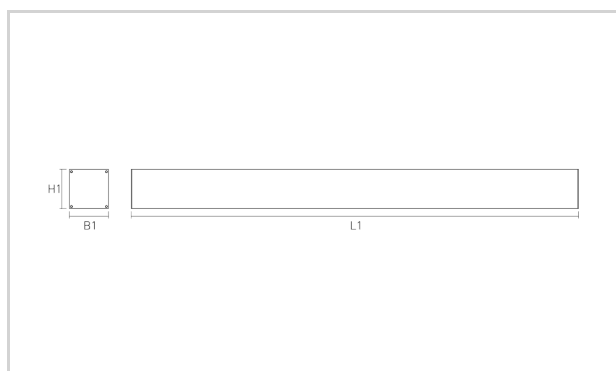

Profilleuchten

Erstellungsdatum: 27.11.2020

Produktdaten

Allgemein

Artikelnummer:	1251010200112
Bezeichnung:	AD105.105MP si LED 4400/840, 1150mm
Montageart:	Deckenanbaumontage; Wandanbaumontage
Gehäusefarbe:	silbermatt natureloxiert
Gehäusematerial:	Aluminium-Strangpress-Profil
Abdeckung:	Acrylglascheibe (PMMA)
Lichtoptik:	mikroprismatisch
UGR:	<19
Schutzart:	IP20
Schutzklasse:	I

Abmessungen

L1 in mm:	1.150
B1 in mm:	105
H1 in mm:	105

Lichtsystem

Leuchtmittel:	LED
Anschlussleistung in Watt:	27
Lichtstrom in lm:	3133
Leuchteneffizienz in lm/W:	116
Lichtfarbe in K:	4000
Farbwiedergabe Ra:	≥ 80
Lebensdauer:	70.000h, L80B10