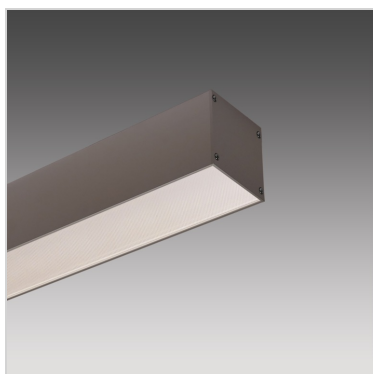

Profilleuchten

Erstellungsdatum: 27.11.2020

Produktdaten

Allgemein

Artikelnummer:	1251010200112
Bezeichnung:	AD105.105MP si LED 4400/840, 1150mm
Montageart:	Deckenanbaumontage; Wandanbaumontage
Gehäusefarbe:	silbermatt natureloxiert
Gehäusematerial:	Aluminium-Strangpress-Profil
Abdeckung:	Acrylglascheibe (PMMA)
Lichtoptik:	mikroprismatisch
UGR:	<19
Schutzart:	IP20
Schutzklasse:	I

Abmessungen

L1 in mm:	1.150
B1 in mm:	105
H1 in mm:	105

Lichtsystem

Leuchtmittel:	LED
Anschlussleistung in Watt:	27
Lichtstrom in lm:	3133
Leuchteneffizienz in lm/W:	116
Lichtfarbe in K:	4000
Farbwiedergabe Ra:	≥ 80
Lebensdauer:	70.000h, L80B10