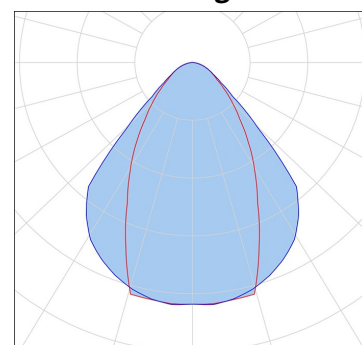

Lichtverteilung

Elektronische Ausführung

Betriebsgerät:	LED-Konverter, schaltbar
Spannung in Volt:	230
Frequenz in Hz:	50
Energieeffizienzklasse:	A++
Notlicht:	DC-tauglich

Bemerkungen

Dimmbar: auf Anfrage