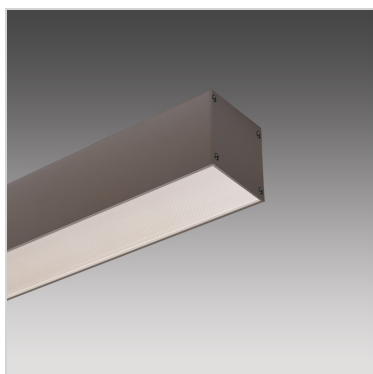

Profilleuchten

Erstellungsdatum: 27.11.2020

Produktdaten

Allgemein

Artikelnummer:	1251010200152
Bezeichnung:	AD105.105MP si LED 11000/840, 2830mm
Montageart:	Deckenanbaumontage; Wandanbaumontage
Gehäusefarbe:	silbermatt natureloxiert
Gehäusematerial:	Aluminium-Strangpress-Profil
Abdeckung:	Acrylglascheibe (PMMA)
Lichtoptik:	mikroprismatisch
UGR:	<19
Schutzart:	IP20
Schutzklasse:	I

Abmessungen

L1 in mm:	2.830
B1 in mm:	105
H1 in mm:	105

Lichtsystem

Leuchtmittel:	LED
Anschlussleistung in Watt:	65
Lichtstrom in lm:	7832
Leuchteneffizienz in lm/W:	120
Lichtfarbe in K:	4000
Farbwiedergabe Ra:	≥ 80
Lebensdauer:	70.000h, L80B10