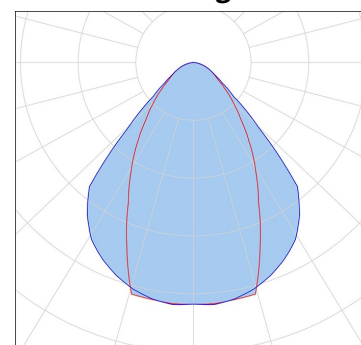

Lichtverteilung

Elektronische Ausführung

Betriebsgerät:	LED-Konverter, schaltbar
Spannung in Volt:	230
Frequenz in Hz:	50
Energieeffizienzklasse:	A++
Notlicht:	DC-tauglich

Bemerkungen

Dimmbar: auf Anfrage