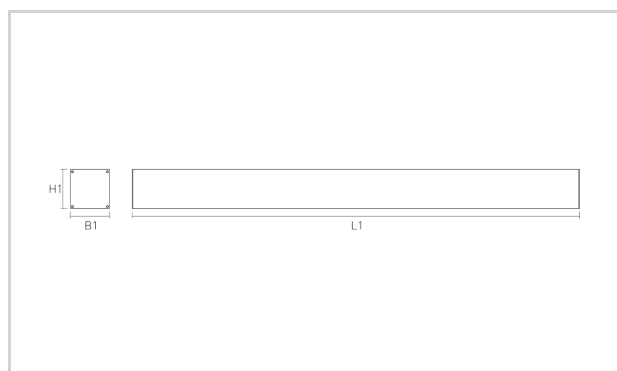

Profilleuchten

Erstellungsdatum: 27.11.2020

Produktdaten

Allgemein

Artikelnummer:	1251010200152
Bezeichnung:	AD105.105MP si LED 11000/840, 2830mm
Montageart:	Deckenanbaumontage; Wandanbaumontage
Gehäusefarbe:	silbermatt natureloxiert
Gehäusematerial:	Aluminium-Strangpress-Profil
Abdeckung:	Acrylglascheibe (PMMA)
Lichtoptik:	mikroprismatisch
UGR:	<19
Schutzart:	IP20
Schutzklasse:	I

Abmessungen

L1 in mm:	2.830
B1 in mm:	105
H1 in mm:	105

Lichtsystem

Leuchtmittel:	LED
Anschlussleistung in Watt:	65
Lichtstrom in lm:	7832
Leuchteneffizienz in lm/W:	120
Lichtfarbe in K:	4000
Farbwiedergabe Ra:	≥ 80
Lebensdauer:	70.000h, L80B10