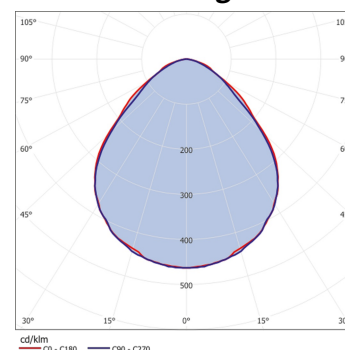

### Abmessungen

L1 in mm:	623
B1 in mm:	623
H1 in mm:	90
Gewicht in Kg:	11,00

### Lichtverteilung