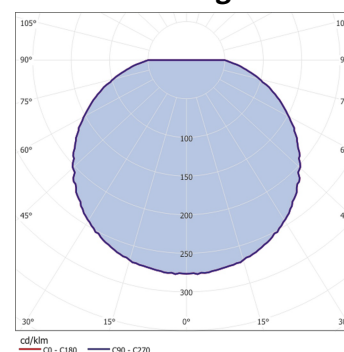

Lichtverteilung

Elektronische Ausführung

Betriebsgerät:	LED-Konverter, schaltbar
Spannung in Volt:	230
Frequenz in Hz:	50
Energieeffizienzklasse:	A++

Bemerkungen

Dimmbar: auf Anfrage