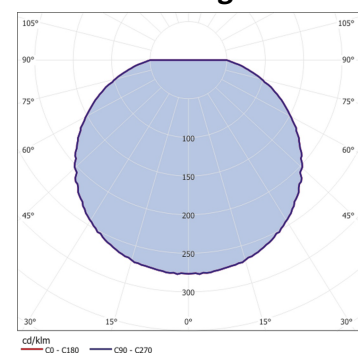

Lichtverteilung

Elektronische Ausführung

Betriebsgerät:	LED-Konverter, schaltbar
Spannung in Volt:	230
Frequenz in Hz:	50
Energieeffizienzklasse:	A++

Bemerkungen

Dimmbar: auf Anfrage