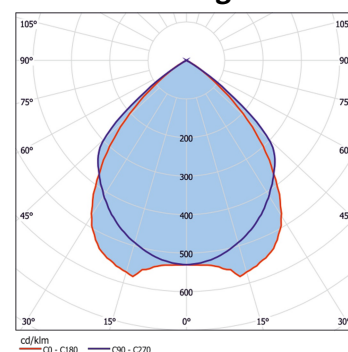

Lichtverteilung

Elektronische Ausführung

Betriebsgerät:	LED-Konverter, schaltbar
Spannung in Volt:	230
Frequenz in Hz:	50
Energieeffizienzklasse:	A++

Bemerkungen

Dimmbar:	auf Anfrage
Lichtbandfähig:	Ja
Stirnkappen SK180 sind separat zu bestellen.	
Pendelmontage nur mit Zubehör möglich.